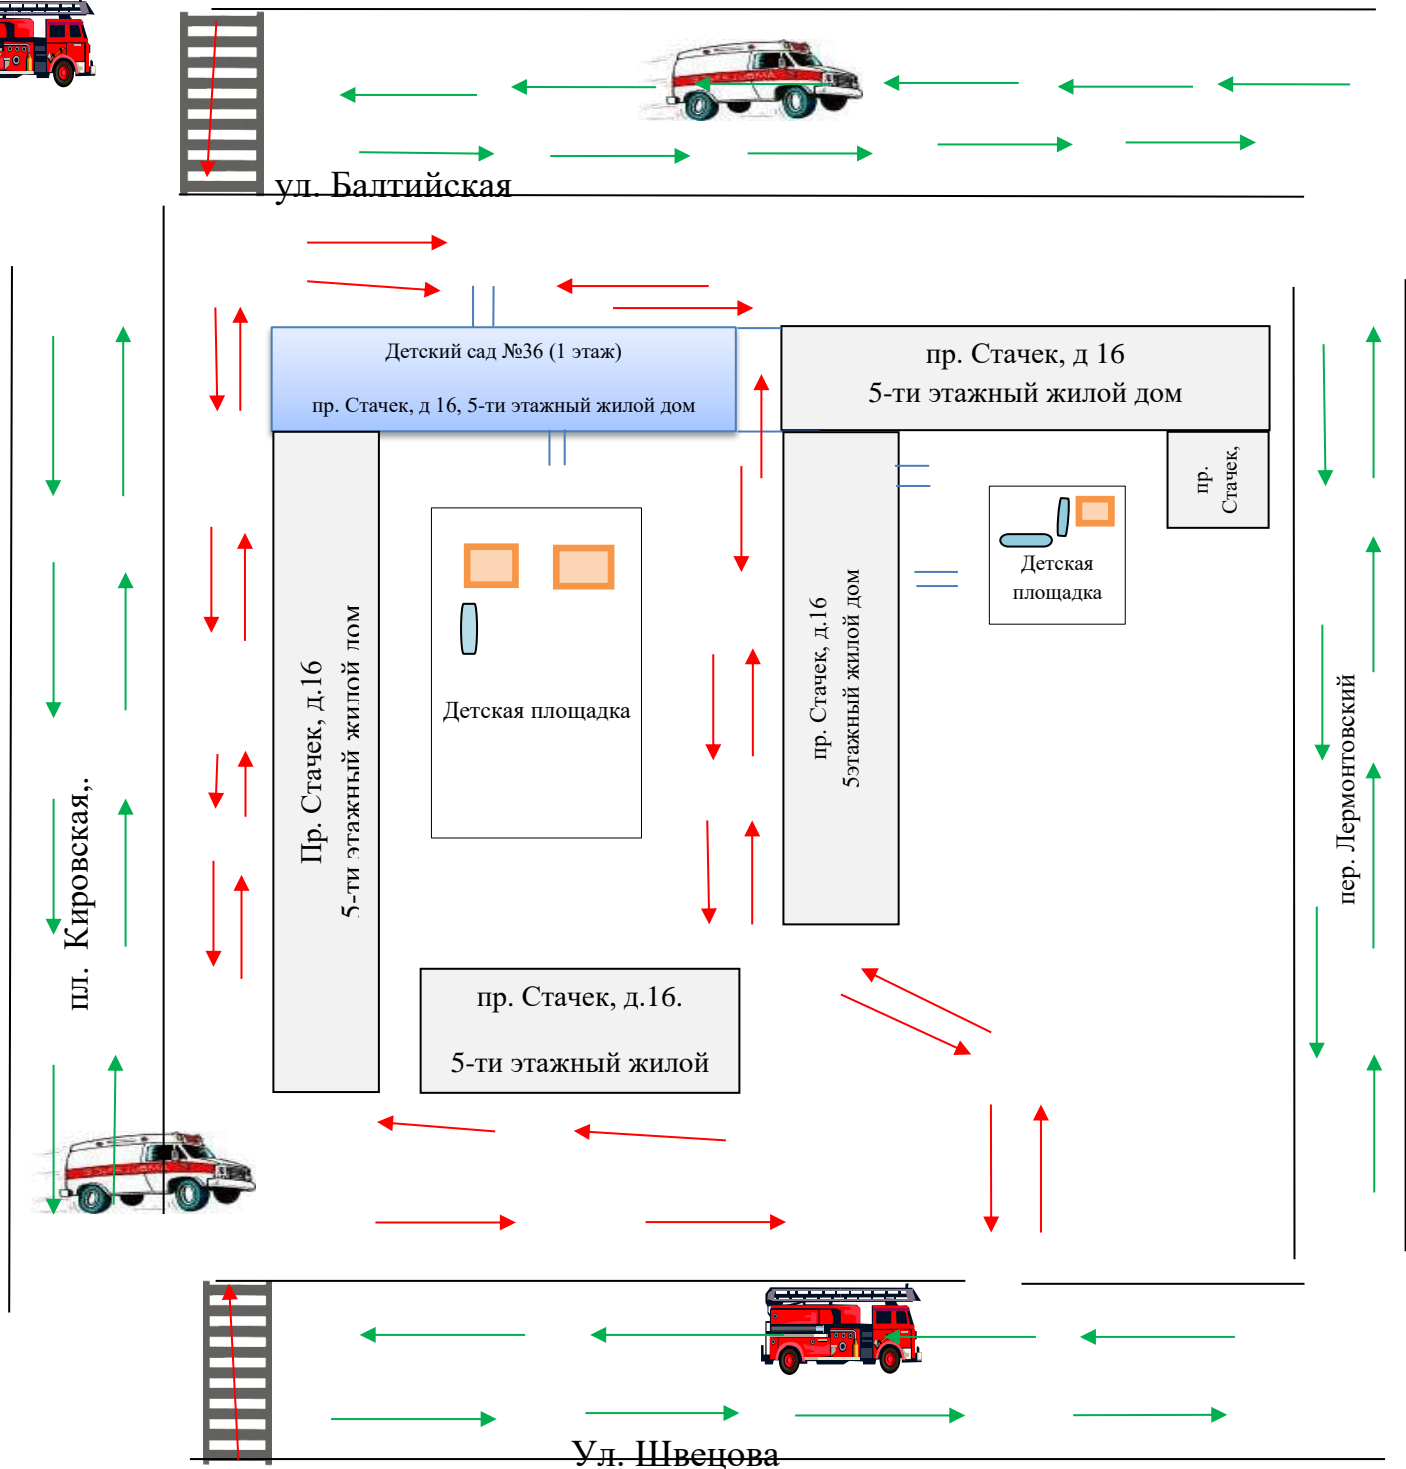

**Безопасный путь в ГБДОУ детский сад №36  
Кировского района Санкт-Петербурга  
По адресу: пр. Стачек, д.16, лит. А, пом.20-Н**

**Условные обозначения:**

-  Маршрут движения людей
-  Маршрут движения спецтехники
-  Песочницы.
-  Скамейки.